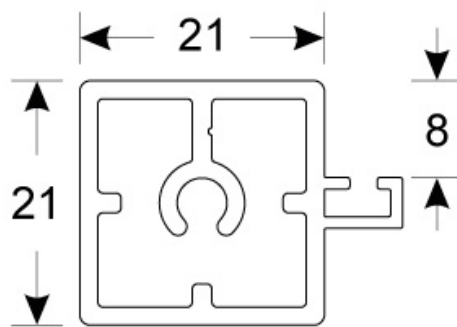

PROFIL CARRÉ POUR ÉTAGÈRE VERRE 6-8MM AIRGO

SEED

<https://www.quincabox.fr/profil-carre-pour-etagere-verre-8mm-p66035>

Tel : 02 43 30 41 38

Fax : 02 43 30 26 16

www.quincabox.fr

PROFIL CARRÉ POUR ÉTAGÈRE VERRE 6-8MM AIRGO

SEED

<https://www.quincabox.fr/profil-carre-pour-etagere-verre-8mm-p66035>

Tel : 02 43 30 41 38

Fax : 02 43 30 26 16

www.quincabox.fr