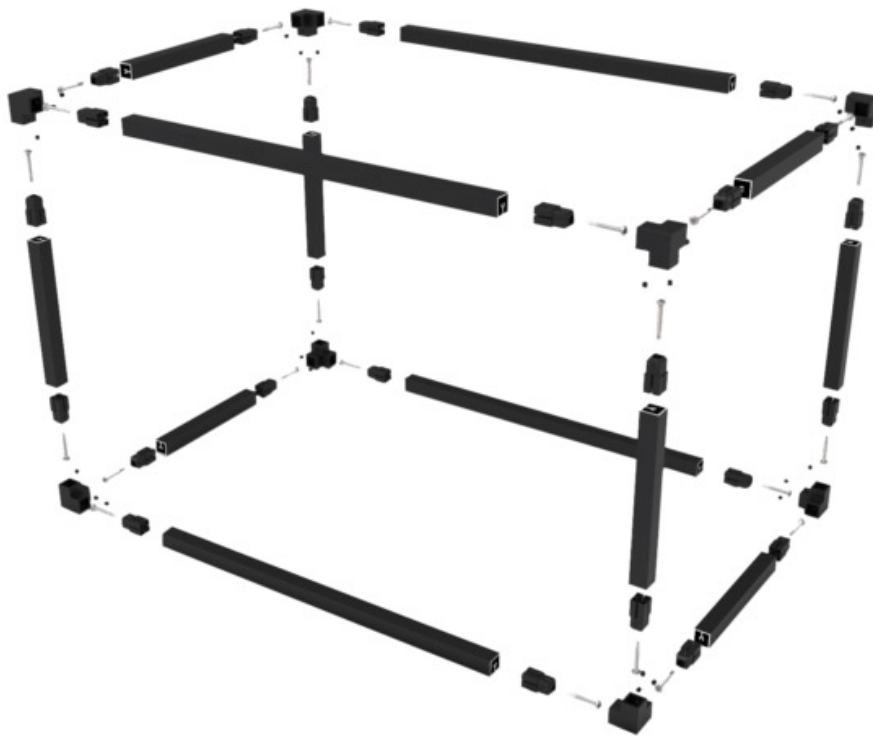

PROFIL CARRÉ POUR STRUCTURE AIRGO

SEED

<https://www.quincabox.fr/profil-carre-2020-p66033>

Tel : 02 43 30 41 38

Fax : 02 43 30 26 16

www.quincabox.fr