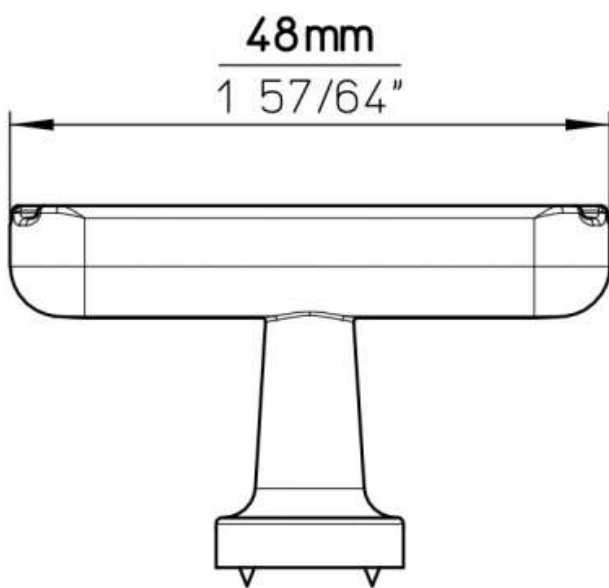

POIGNÉE TOLÈDE

SIRO

SIRO®
DESIGNS

<http://www.quincabox.fr/poignee-tolede-p70007>