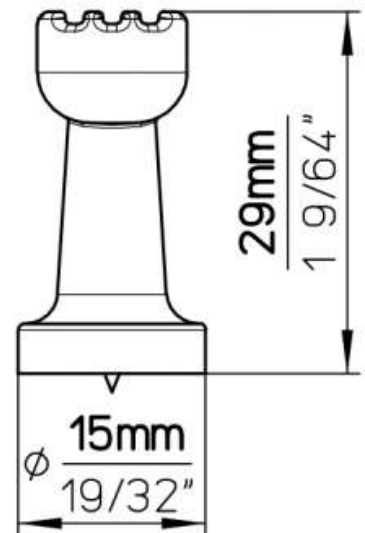

POIGNÉE TOLÈDE

SIRO

SIRO®
DESIGNS

<http://www.quincabox.fr/poignee-tolede-p70007>