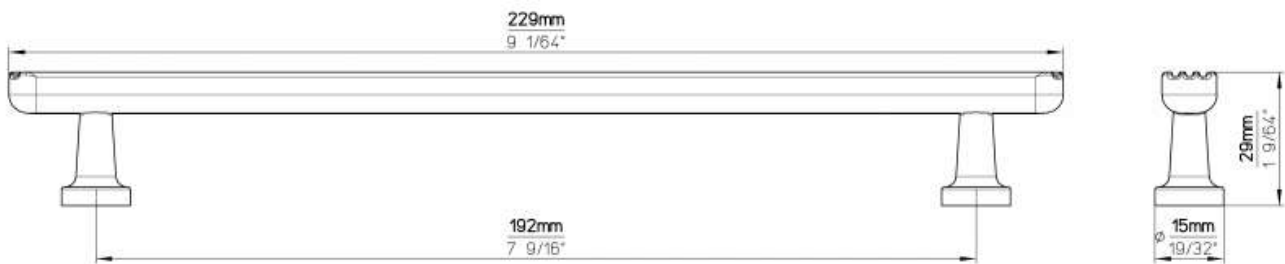

POIGNÉE TOLÈDE

SIRO

SIRO®
DESIGNS

<http://www.quincabox.fr/poignee-tolede-p70007>

Tel : 02 43 30 41 38

Fax : 02 43 30 26 16

www.quincabox.fr