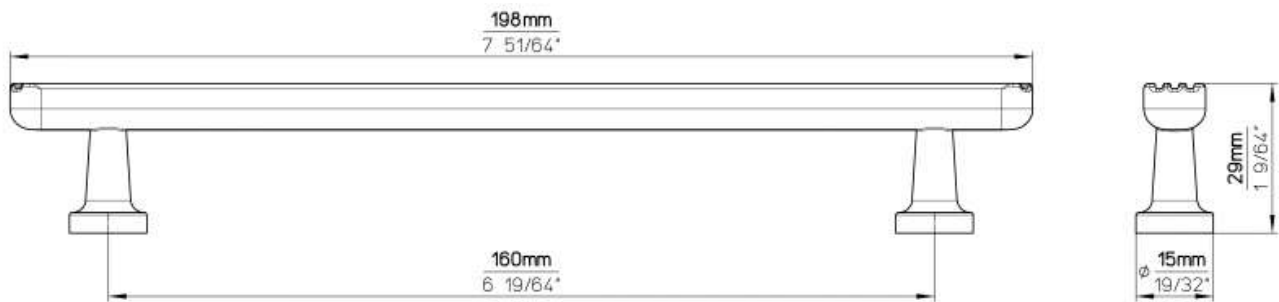

# POIGNÉE TOLÈDE

SIRO

SIRO<sup>®</sup>  
DESIGNS

<http://www.quincabox.fr/poignee-tolede-p70007>

Tel : 02 43 30 41 38

Fax : 02 43 30 26 16

[www.quincabox.fr](http://www.quincabox.fr)