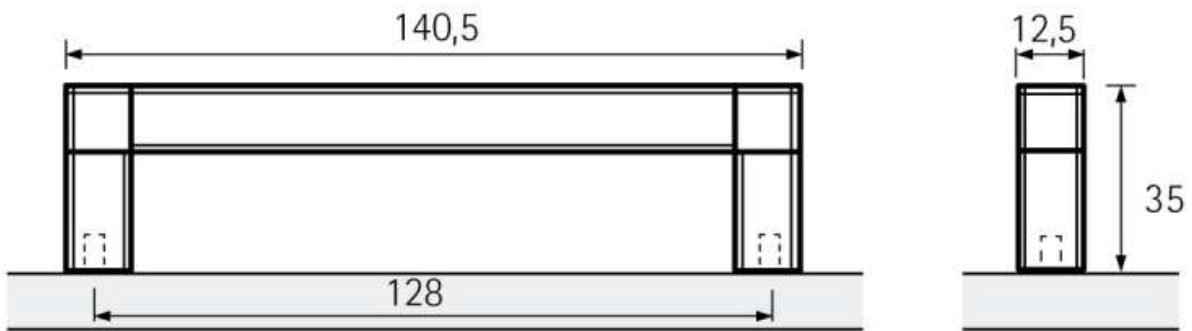

POIGNÉE CADRO

HETTICH

<https://www.quincabox.fr/poignee-cadro-p69887>

Tel : 02 43 30 41 38

Fax : 02 43 30 26 16

www.quincabox.fr