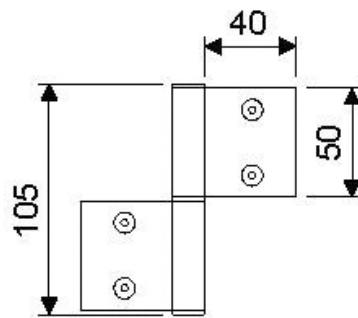

# PAUMELLE POUR PORTE VERRIÈRE

SEED

<https://www.quincabox.fr/paumelle-pour-porte-verriere-p63480>

Tel : 02 43 30 41 38

Fax : 02 43 30 26 16

[www.quincabox.fr](http://www.quincabox.fr)