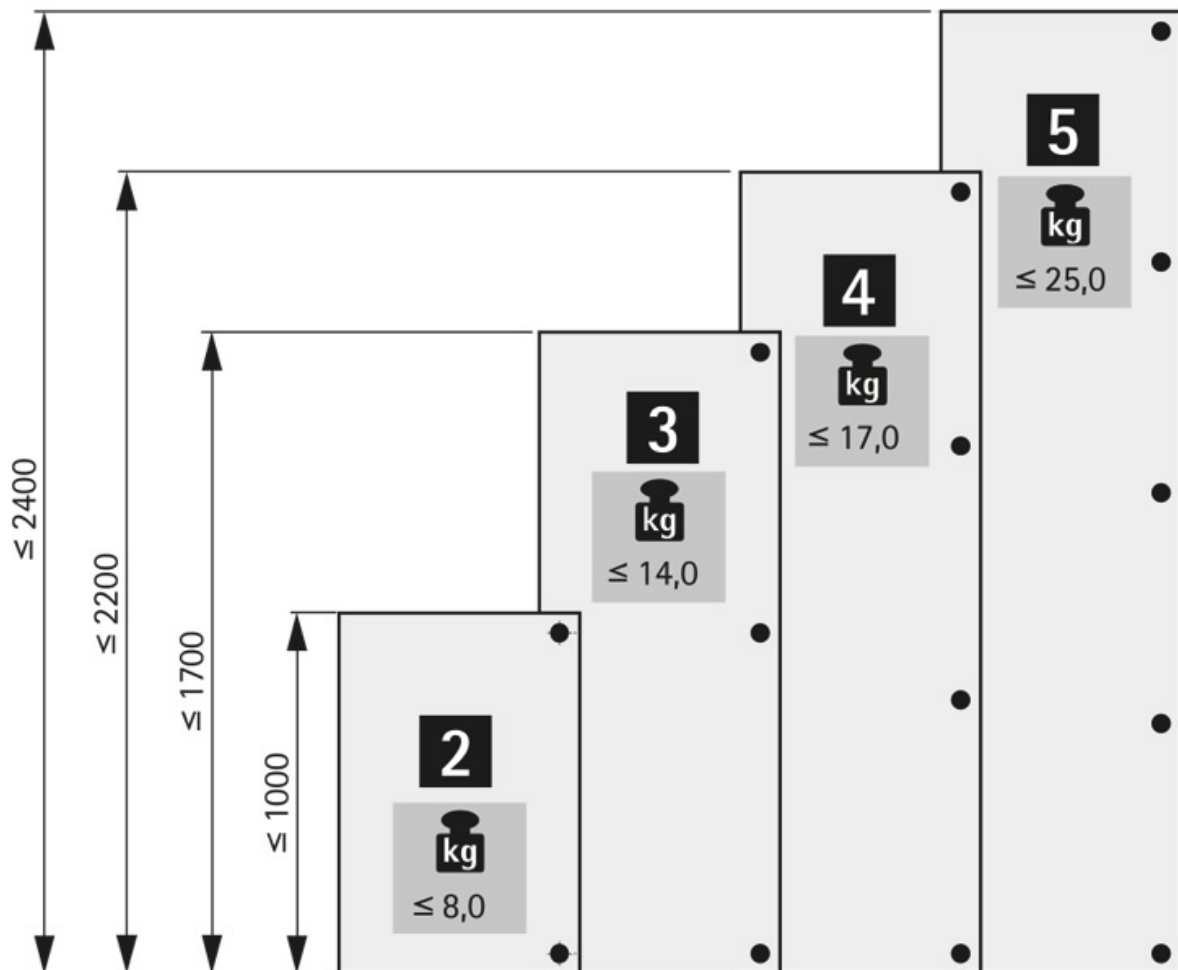

POUR WINGLINE L

<https://www.quincabox.fr/kit-de-charnieres-centrales-pour-portes-pliantes--p64558>