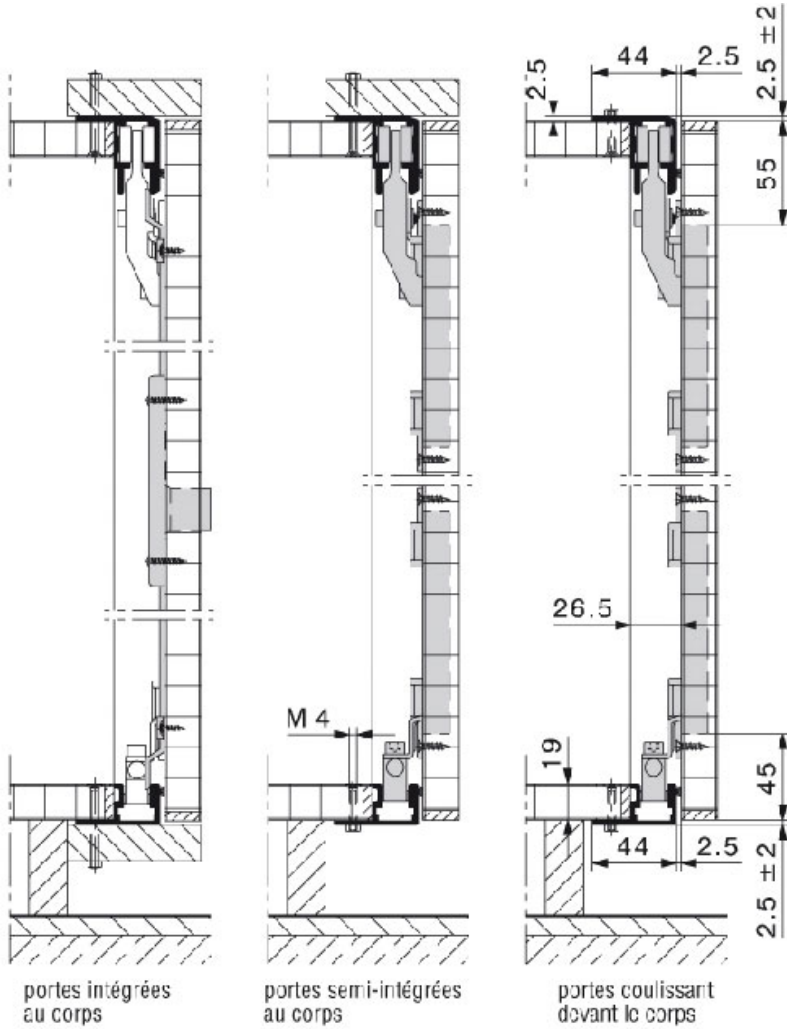

FERRURE MULTIFOLD 30 GARNITURE CENTRALE

HAWA

<https://www.quincabox.fr/ferrure-multifold-30-garniture-centrale-p10164>

Tel : 02 43 30 41 38

Fax : 02 43 30 26 16

www.quincabox.fr

FERRURE MULTIFOLD 30 GARNITURE CENTRALE

HAWA

<https://www.quincabox.fr/ferrure-multifold-30-garniture-centrale-p10164>

Tel : 02 43 30 41 38

Fax : 02 43 30 26 16

www.quincabox.fr