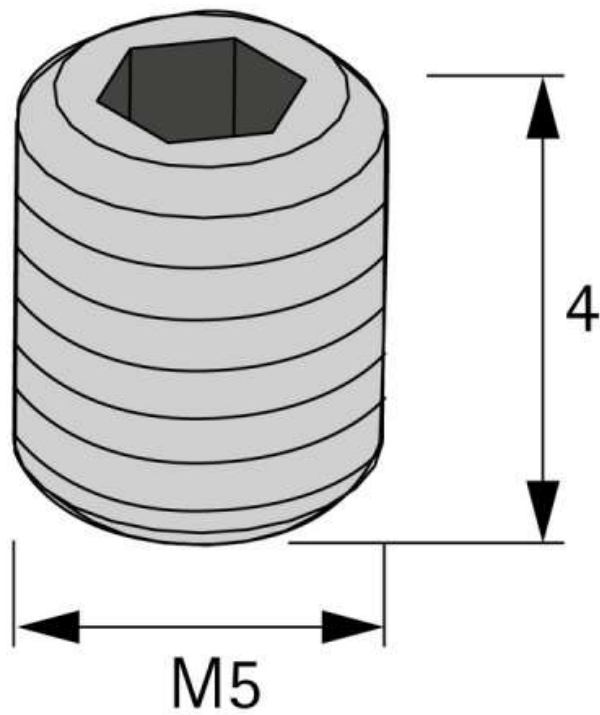

CADRO VITRINE TIGE FILETÉE POUR LE PROFILÉ POUR LE VERRE M5 X 4 MM NOIR

HETTICH

<http://www.quincabox.fr/cadro-vitrine-tige-filetee-pour-le-profile-pour-le-verre-m5-x-4-mm-noir-p69930>

Tel : 02 43 30 41 38