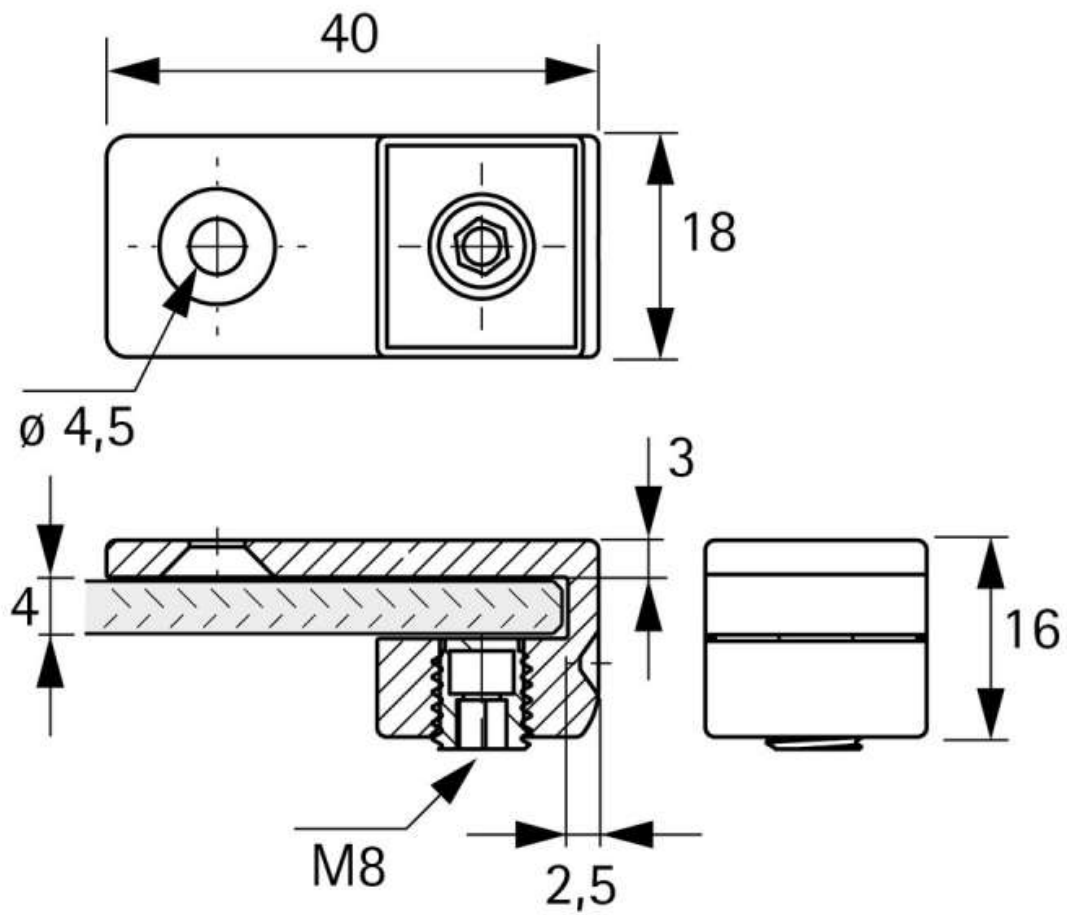

CADRO VITRINE ADAPTATEUR PORTE EN VERRE, POUR BOUTONS

HETTICH

<http://www.quincabox.fr/cadro-vitrine-adaptateur-porte-en-verre-pour-boutons-p69936>