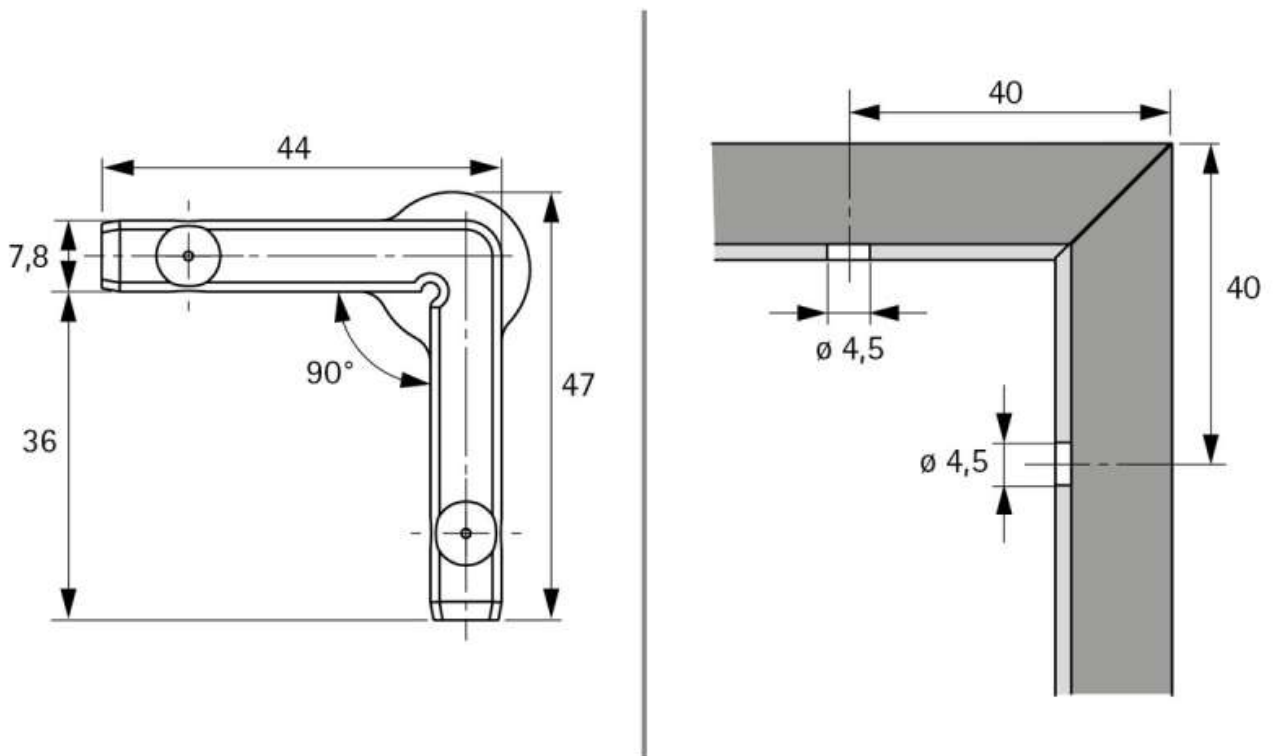

CADRO RACCORD D'ANGLE 90° À ONGLET

HETTICH

<https://www.quincabox.fr/cadro-raccord-drsquoangle-90deg-a-onglet-p69902>

Tel : 02 43 30 41 38

Fax : 02 43 30 26 16

www.quincabox.fr