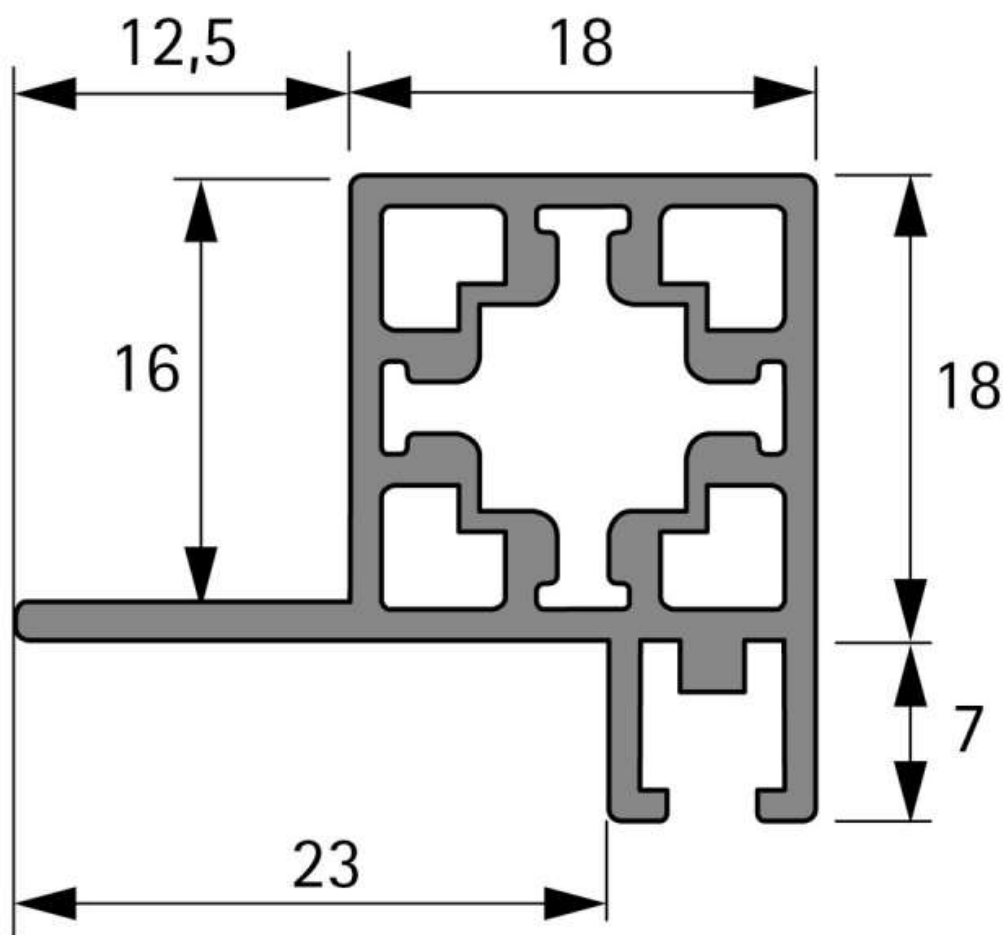

CADRO PROFILÉ POUR PORTES COULISSANTES, EN APPLIQUE : PARTIE HAUTE

HETTICH

<https://www.quincabox.fr/cadro-profile-pour-portes-coulissantes-en-applique-partie-haute-p69880>

Tel : 02 43 30 41 38

Fax : 02 43 30 26 16