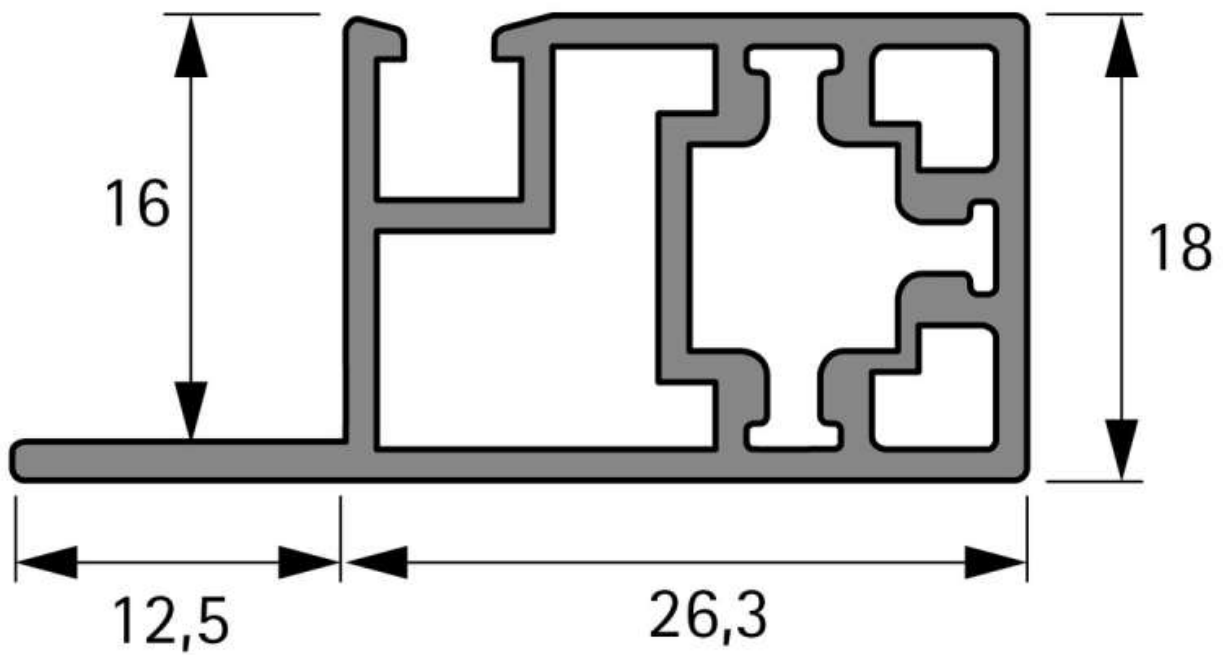

CADRO PROFILÉ POUR PORTE COULISSANTE RENTRANTE : PARTIE BASSE

HETTICH

<https://www.quincabox.fr/cadro-profile-pour-porte-coulissante-rentrante-partie-basse-p69879>

Tel : 02 43 30 41 38

Fax : 02 43 30 26 16