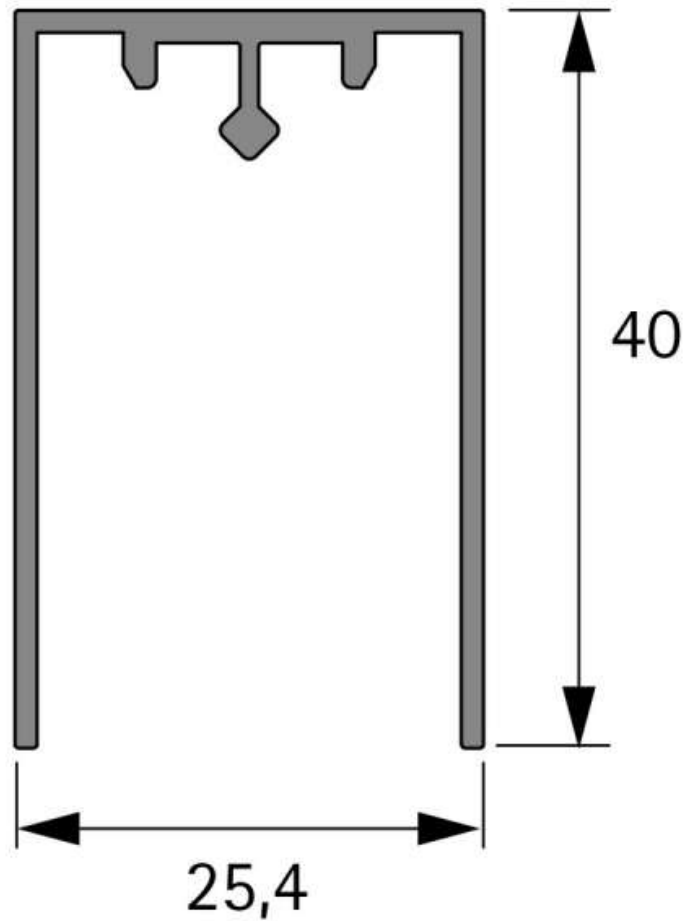

CADRO PROFILÉ EN U AVANTECH YOU / ACTRO YOU / ACTRO 5D

HETTICH

<https://www.quincabox.fr/cadro-profile-en-u-avantech-you-actro-you-actro-5d-p69884>

Tel : 02 43 30 41 38

Fax : 02 43 30 26 16

www.quincabox.fr