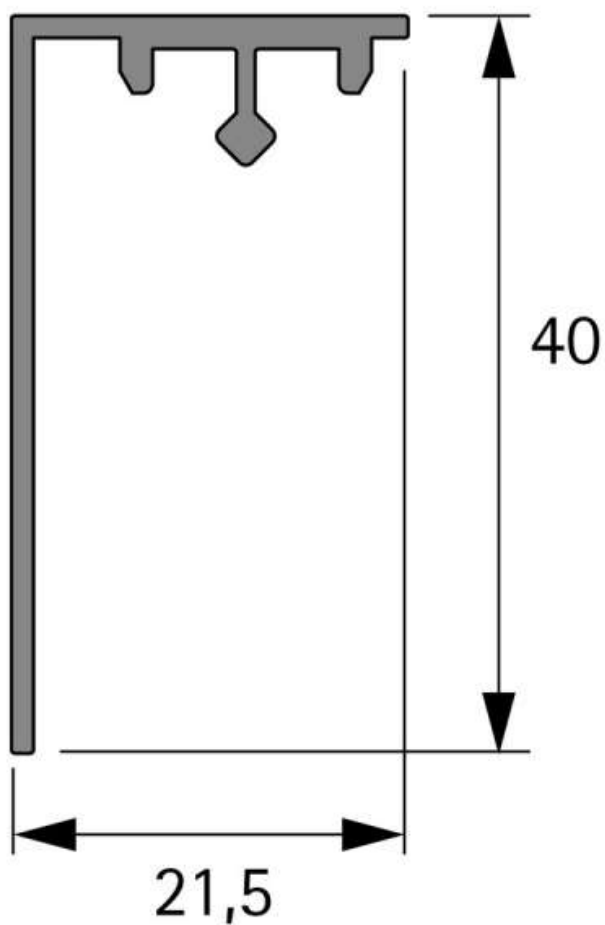

CADRO PROFILÉ EN L AVANTECH YOU / ACTRO YOU / ACTRO 5D

HETTICH

<https://www.quincabox.fr/cadro-profile-en-l-avantech-you-actro-you-actro-5d-p69883>

Tel : 02 43 30 41 38

Fax : 02 43 30 26 16

www.quincabox.fr