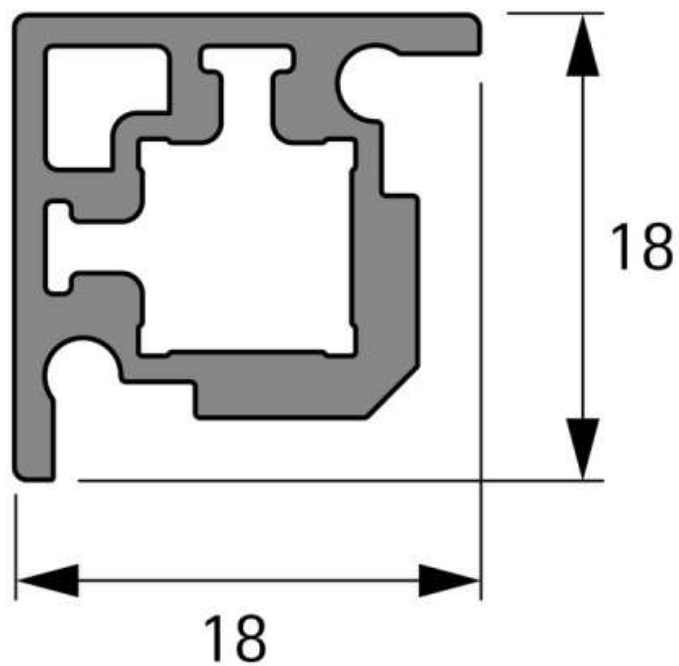

CADRO PROFILÉ D'ANGLE, VERRE

HETTICH

<https://www.quincabox.fr/cadro-profile-d-angle-verre-p69920>

Tel : 02 43 30 41 38

Fax : 02 43 30 26 16

www.quincabox.fr