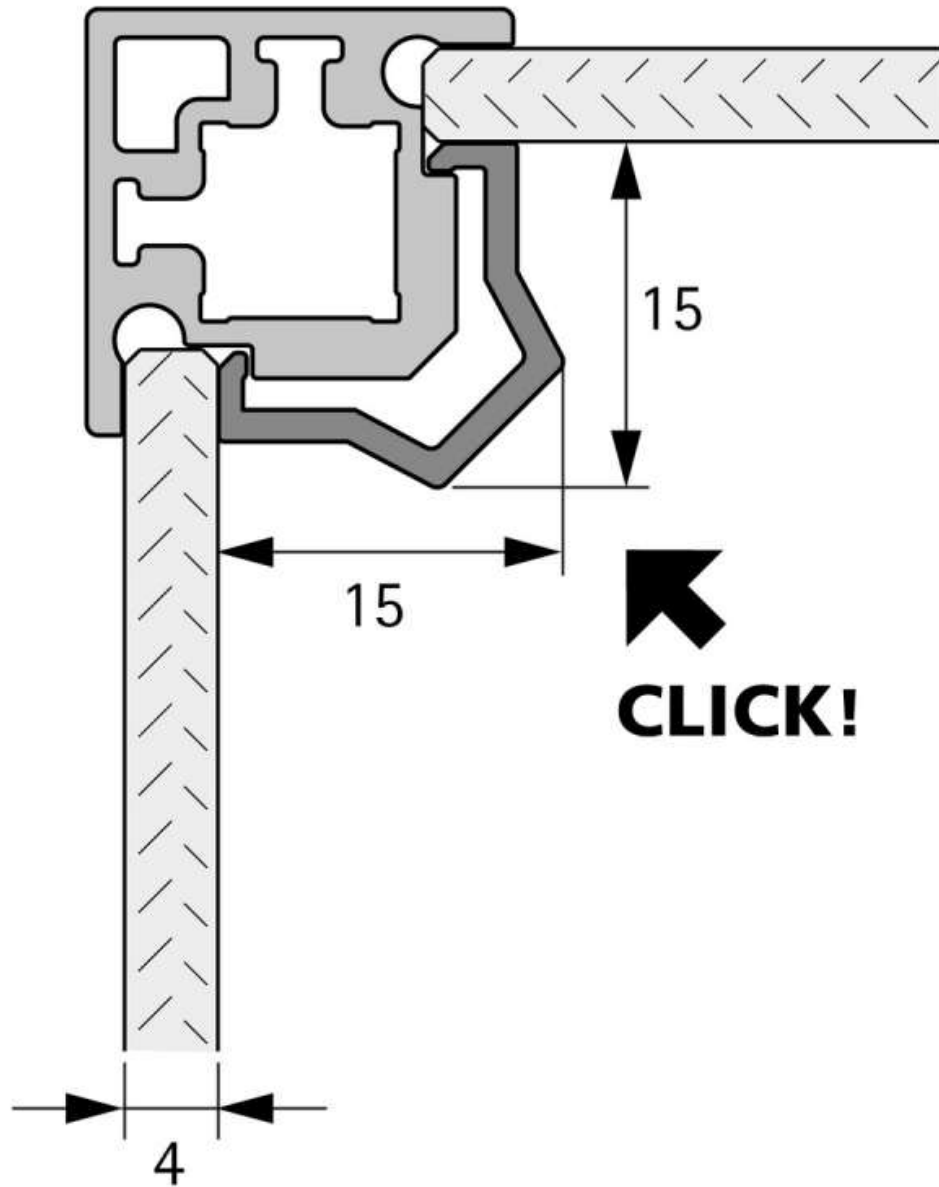

CADRO PROFILÉ D'ANGLE À CLIPSER 2 CÔTÉS POUR UN ÉCLAIRAGE INDIRECT TRANSLUCIDE

HETTICH

<https://www.quincabox.fr/cadro-profile-d-angle-a-clipser-2-cotes-pour-un-eclairage-indirect-translucide-p69924>

Tel : 02 43 30 41 38