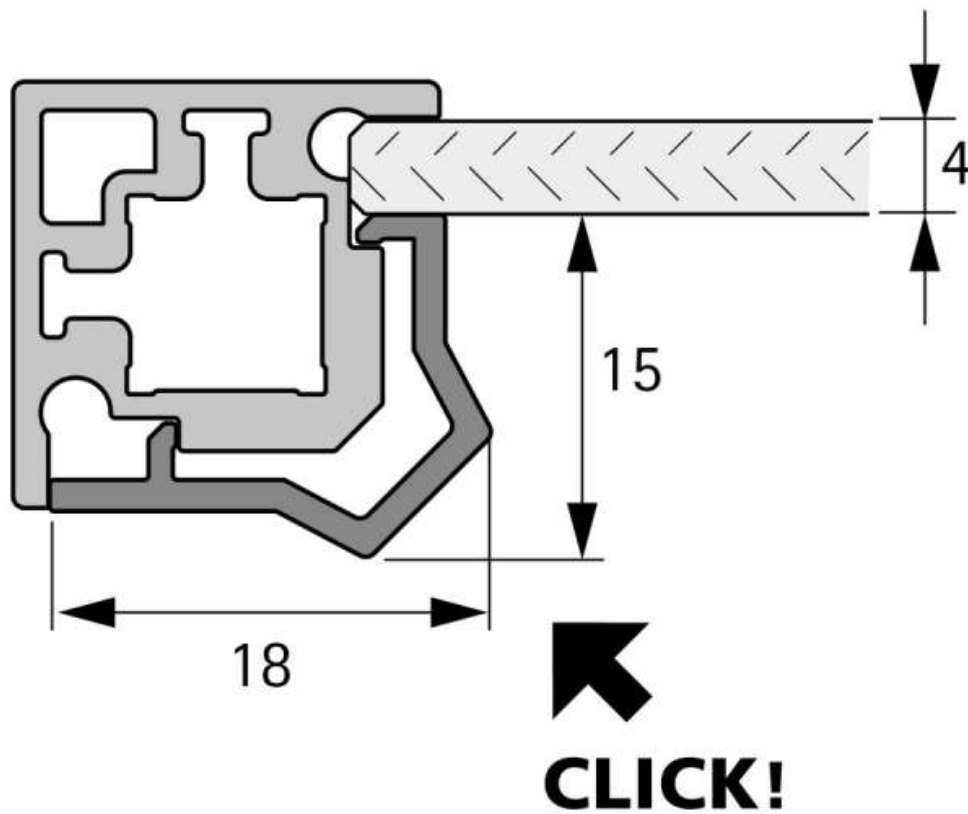

CADRO PROFILÉ D'ANGLE À CLIPSER 1 CÔTÉS POUR UN ÉCLAIRAGE INDIRECT TRANSLUCIDE

HETTICH

<https://www.quincabox.fr/cadro-profile-d-angle-a-clipser-1-cotes-pour-un-eclairage-indirect-translucide-p69925>

Tel : 02 43 30 41 38