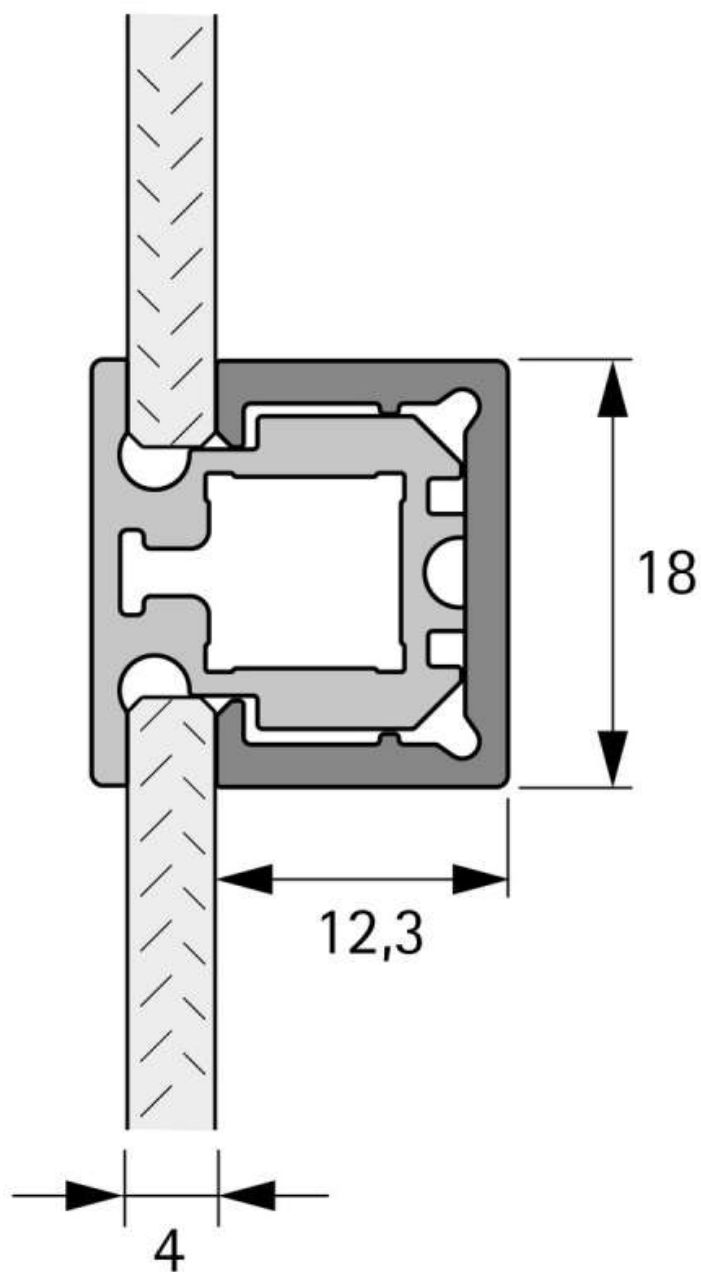

CADRO PROFILÉ CENTRAL, VERRE

HETTICH

<https://www.quincabox.fr/cadro-profile-central-verre-p69927>

Tel : 02 43 30 41 38

Fax : 02 43 30 26 16

www.quincabox.fr