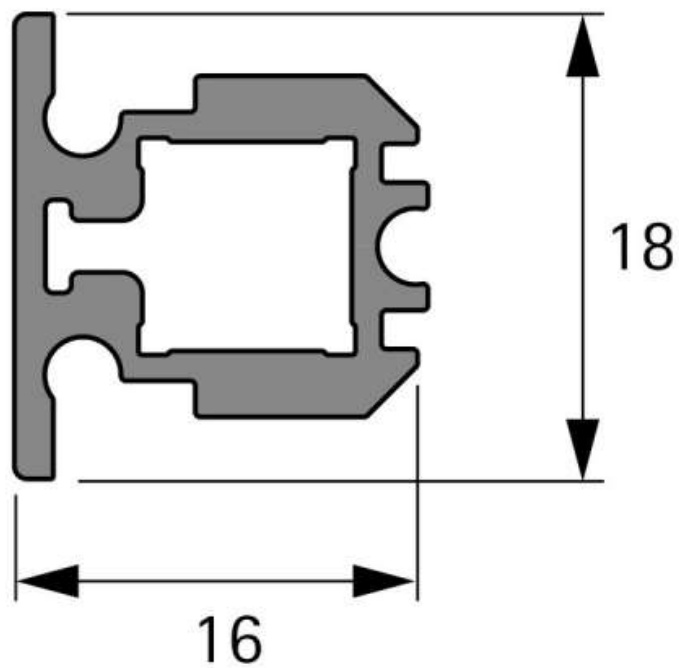

CADRO PROFILÉ CENTRAL, VERRE

HETTICH

<https://www.quincabox.fr/cadro-profile-central-verre-p69926>

Tel : 02 43 30 41 38

Fax : 02 43 30 26 16

www.quincabox.fr