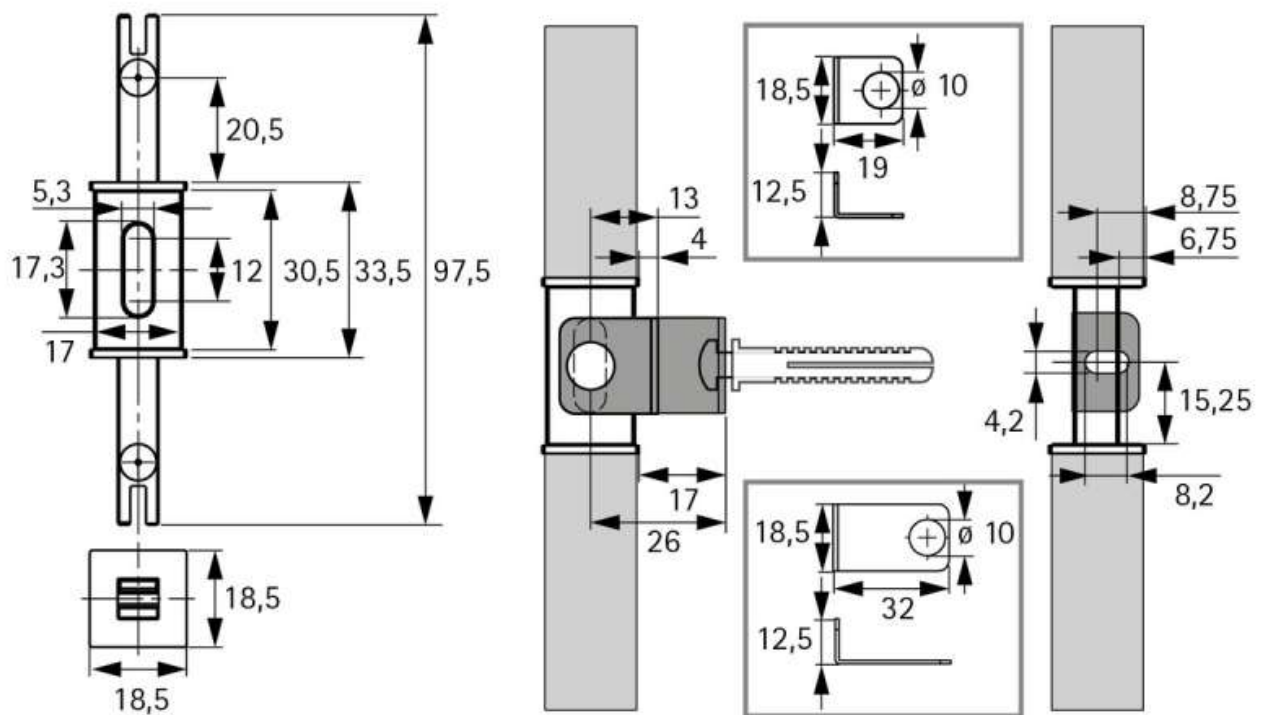

# CADRO FIXATION MURALE / FIXATION AU SOL AVEC AGRAFE

HETTICH

<https://www.quincabox.fr/cadro-fixation-murale-fixation-au-sol-avec-agrafe-p69907>

Tel : 02 43 30 41 38

Fax : 02 43 30 26 16

[www.quincabox.fr](http://www.quincabox.fr)