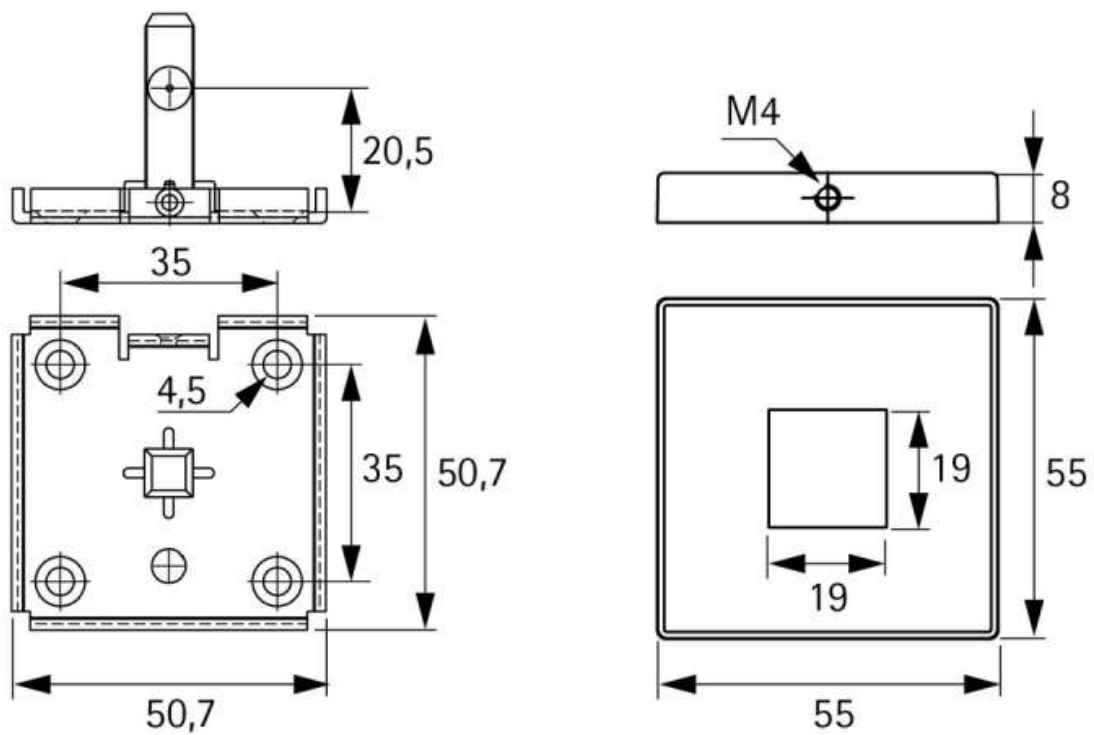

CADRO FIXATION MURALE / FIXATION AU SOL 55 X 55 MM

HETTICH

<https://www.quincabox.fr/cadro-fixation-murale-fixation-au-sol-55-x-55-mm-p69908>

Tel : 02 43 30 41 38

Fax : 02 43 30 26 16

www.quincabox.fr