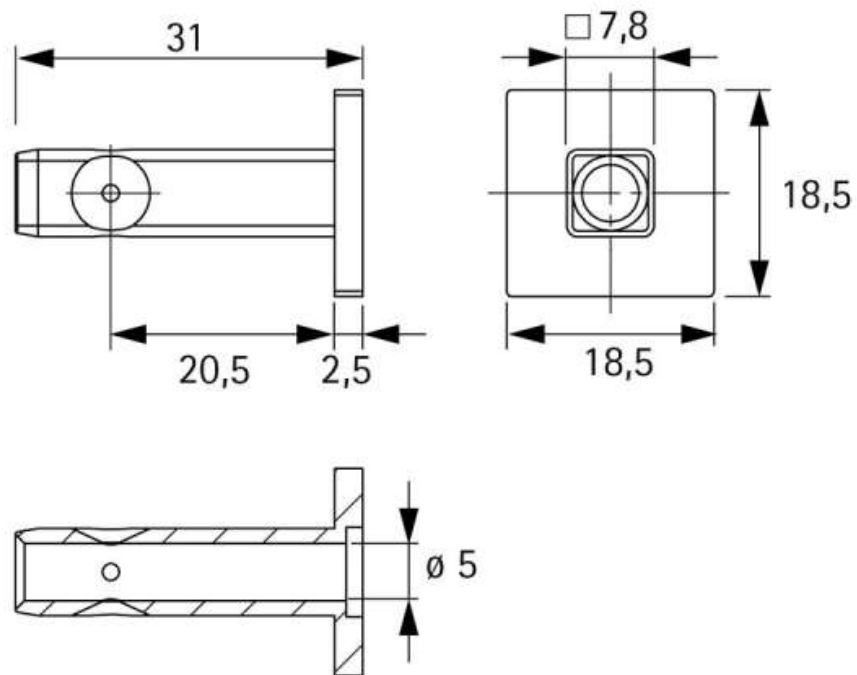

CADRO FIXATION MURALE / FIXATION AU SOL 18 X 18 MM

HETTICH

<https://www.quincabox.fr/cadro-fixation-murale-fixation-au-sol-18-x-18-mm-p69909>

Tel : 02 43 30 41 38

Fax : 02 43 30 26 16

www.quincabox.fr