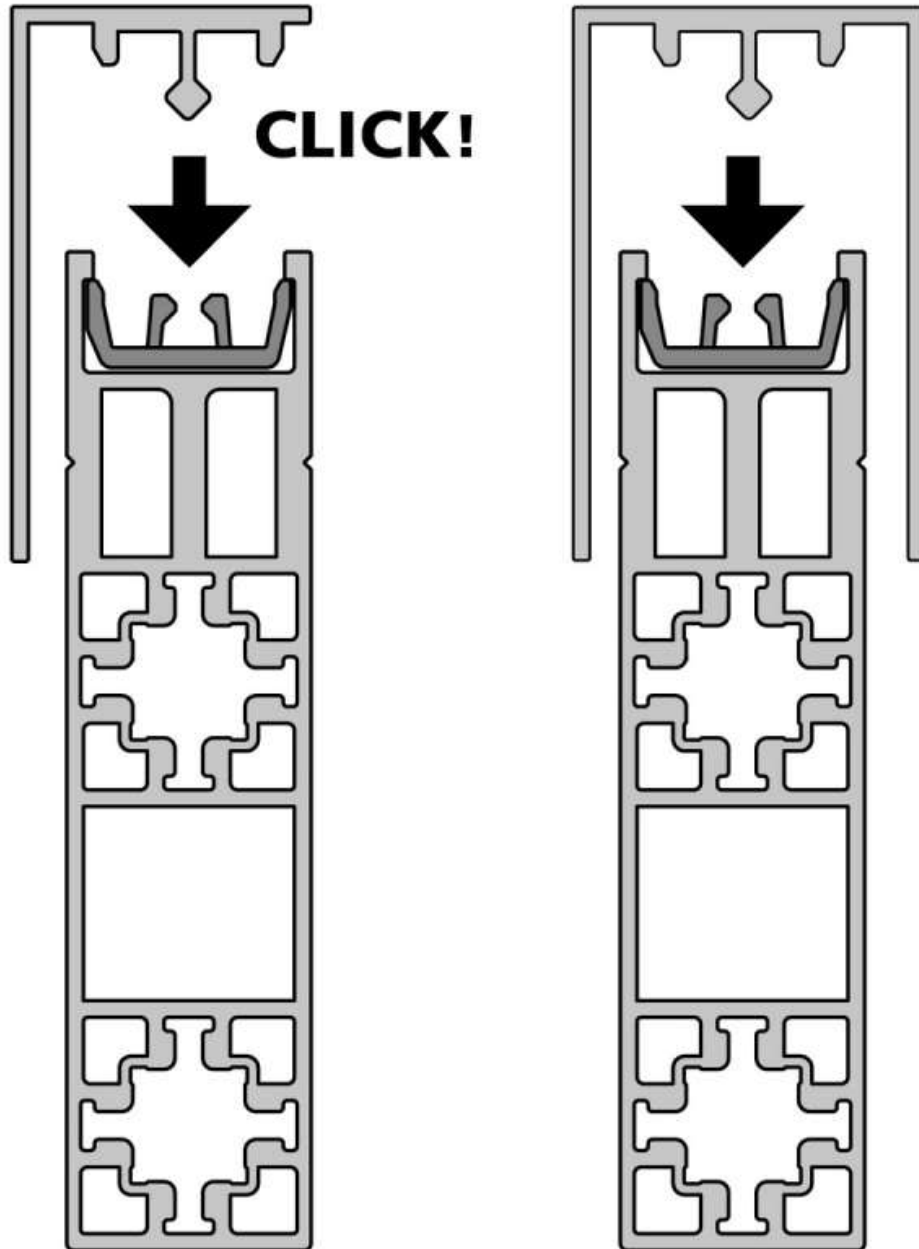

# CADRO CLIP POUR PROFILÉS DE MASQUAGE AVANTECH YOU / ACTRO YOU / ACTRO 5D

HETTICH

<https://www.quincabox.fr/cadro-clip-pour-profiles-de-masquage-avantech-you-actro-you-actro-5d-p69885>

Tel : 02 43 30 41 38