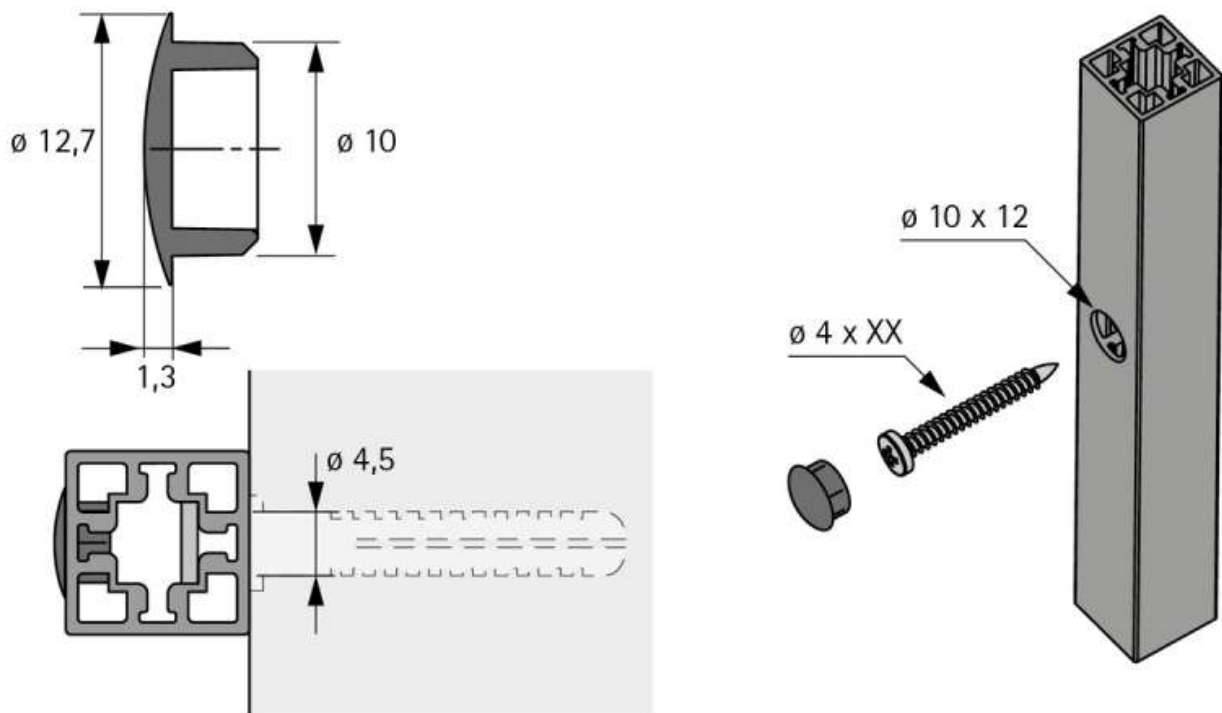

CADRO CACHE Ø 10 MM POUR FIXATION MURALE DIRECTE

HETTICH

<https://www.quincabox.fr/cadro-cache-o-10-mm-pour-fixation-murale-directe-p69906>

Tel : 02 43 30 41 38

Fax : 02 43 30 26 16

www.quincabox.fr