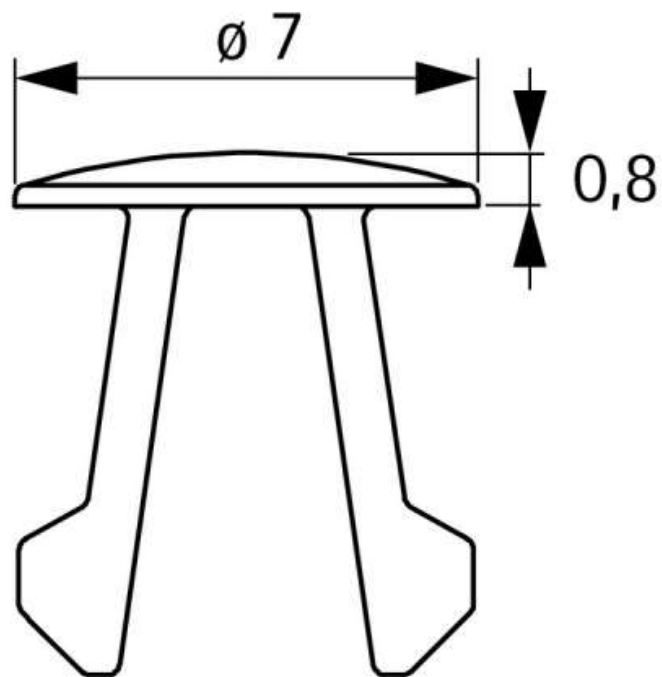

CADRO BOUCHON NOIR

HETTICH

<https://www.quincabox.fr/cadro-bouchon-noir-p69900>

Tel : 02 43 30 41 38

Fax : 02 43 30 26 16

www.quincabox.fr